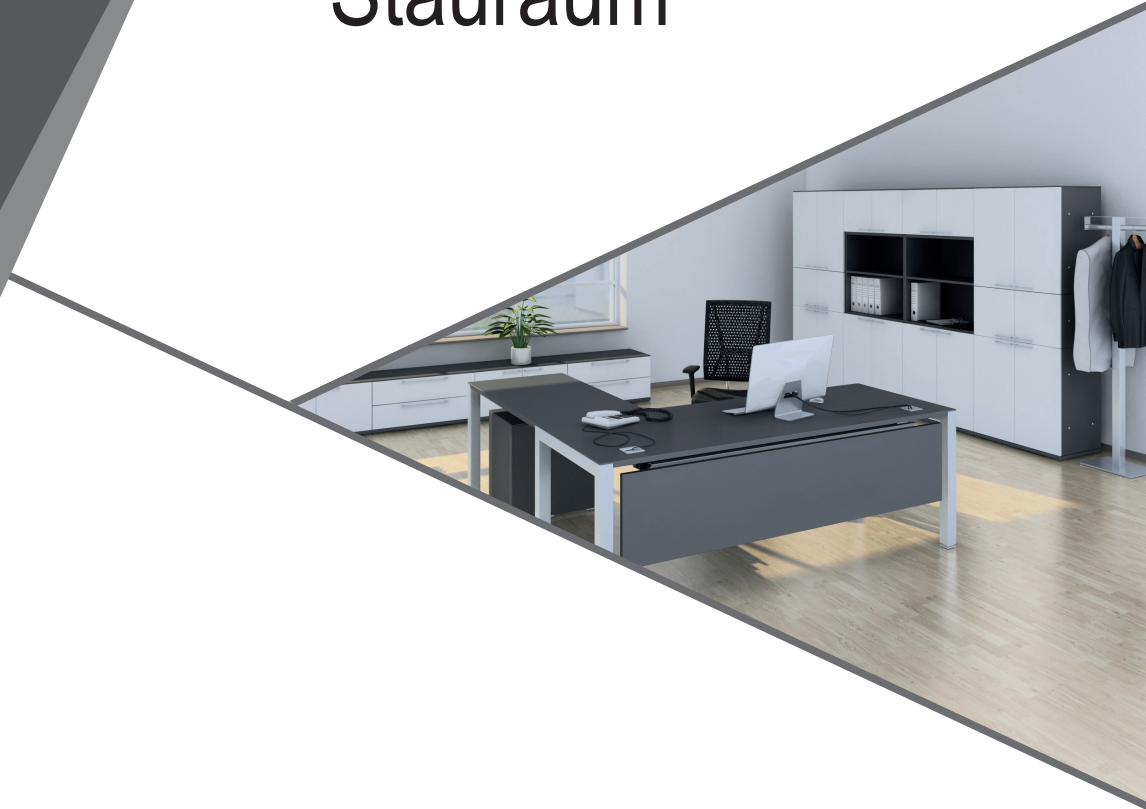

Stauraum

Vielfalt, die begeistert.

- Flexible und individuelle Gestaltung von Schränkwänden durch das Solus Baukastensystem
- Schnelle und einfache Über- und Aneinanderreihung einzelner Elemente; Schrankmodule auch um 180° gedreht montierbar
- Türen mit oder ohne Griff
- Schrankrückwand aus Holz, mit Systemschienen, Akustikstoffbezug oder mit beschreibbarer Magnettafel
- Solus Boxen auch als Schließfachschrank mit Zahlenschloss (und wahlweise mit Dokumenteneinwurf) erhältlich